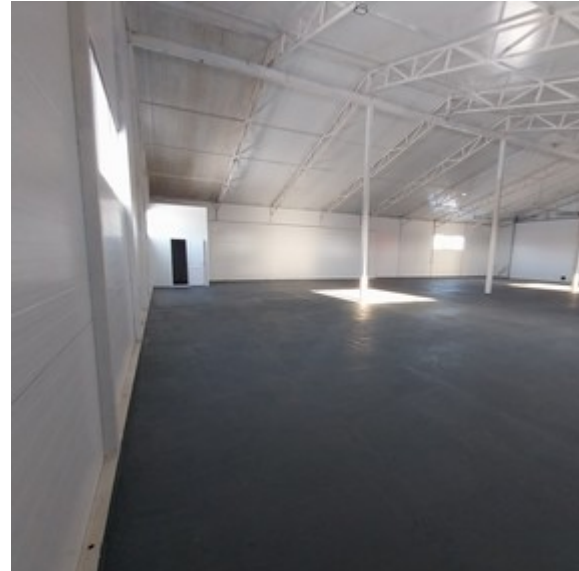

QR код (поднесите мобильный телефон для сканирования):